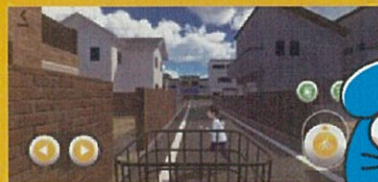

もしもの状況を VR映像で疑似体験！

対象：中学生以上

じてんしゃによるさまざまな交通事故のさいげん映像を、VRゴーグルをつけてぎじ体験できます！車からみたじてんしゃはどんなふうに見えるのか、いろんな角度から見て、きけん予測の学習ができます！

じてんしゃ用 ヘルメット展示体験

じてんしゃ用ヘルメットってどんなもの？じっさいにさわってたしかめよう！

※画像はイメージです

4月からどうる交通法でもじてんしゃにのる時はヘルメット着用が努力ぎむとなります。さまざまなしゅるいのじてんしゃ用ヘルメットを展示しています。

おみやげ

体験学習した方に
おみやげをさしあげます
※数に限りがあります

東京都じてんしゃ 安全学習アプリ

じてんしゃ事故の例やルール・マナーの学習ができる最新のアプリを体験しましょう！発進や停止、しょうがい物を避けるなどのじてんしゃ走行の体験学習ができるアプリ！(ダウンロード無料)

お問い合わせ

あらかひくやくしよ
荒川区役所

せいかつあんぜんか
生活安全課

こうつうあんぜんがかり
交通安全係