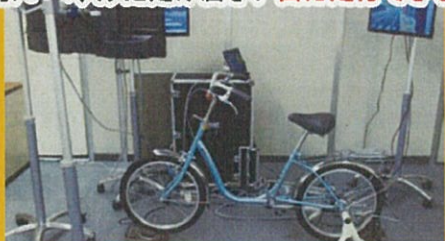

アトラクションを体験して交通あんぜんを学べる！

おみやげ
もらえる！

じてんしゃ 安全利用等 体験イベント

参加費無料

令和5年

3月18日(土)

午前10時～正午

会場 荒川自然公園運動施設内 会議室
(ふれあい健康広場前1階)

じてんしゃシミュレータ 交通あんぜん教室

対象 8ペダルに足が届き、自力走行できる方

じてんしゃのペダルとハンドルをそうさして、モニター上の体験コースを走って、じてんしゃを運転するときのきけんを体験することができます！(1コース 約5分程度)

がたのしくまなべる
のしくまなべる
のしくまなべる
のしくまなべる
のしくまなべる
のしくまなべる
のしくまなべる
のしくまなべる
のしくまなべる
のしくまなべる

もしもの状況を VR映像で疑似体験！

対象：中学生以上

じてんしゃによるさまざまな交通事故のさいげん映像を、VRゴーグルをつけてぎじ体験できます！車からみたじてんしゃはどんなふうに見えるのか、いろんな角度から見て、きけん予測の学習ができます！

じてんしゃ用 ヘルメット展示体験

じてんしゃ用ヘルメットってどんなもの？じっさいにさわってたしかめよう！

※画像はイメージです

4月からどうる交通法でもじてんしゃにのる時はヘルメット着用が努力ぎむとなります。さまざまなしゅるいのじてんしゃ用ヘルメットを展示しています。